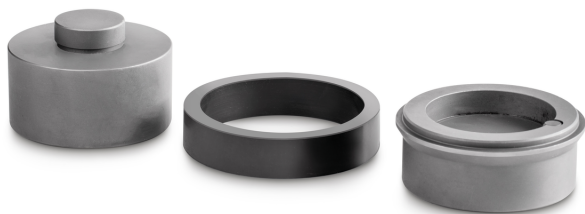

# KERN CE P10350

**KERN**

Peça de pressão (Centragem para CD 40-3P1 e CD 50-3P1)

## Categoria

Marca	Sauter
Categoria de produto	Tecnologia de medição
Grupo de produto	peça de empuxo